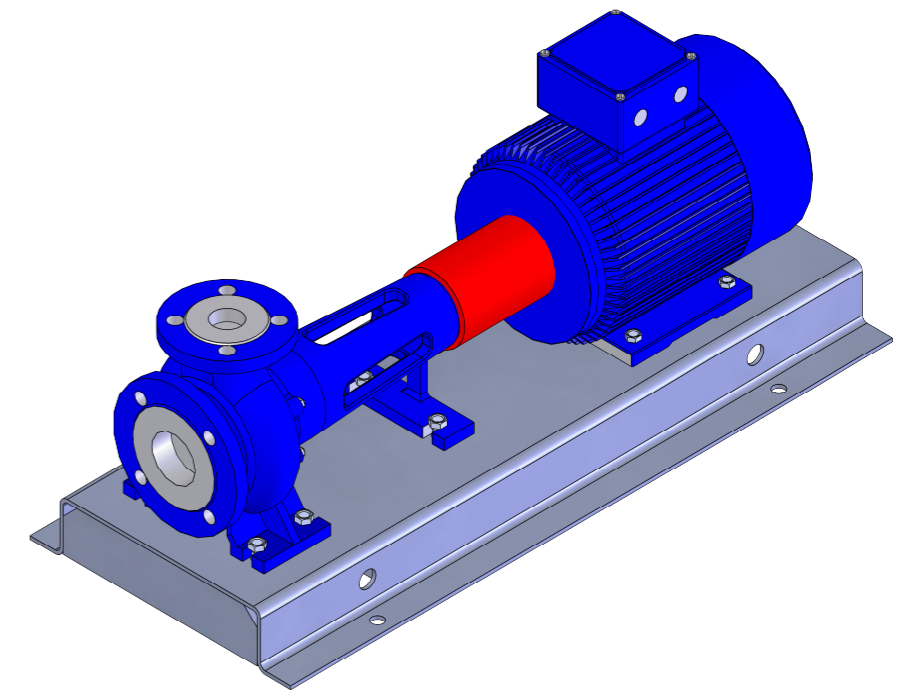

NHVe.40-125 [4,0 kW] n= 2900 obr/min

NHVe.40-125	4,0kW/2900 rpm	 Grudziądz Ul. Droga Jeziorna 8
	112-2	