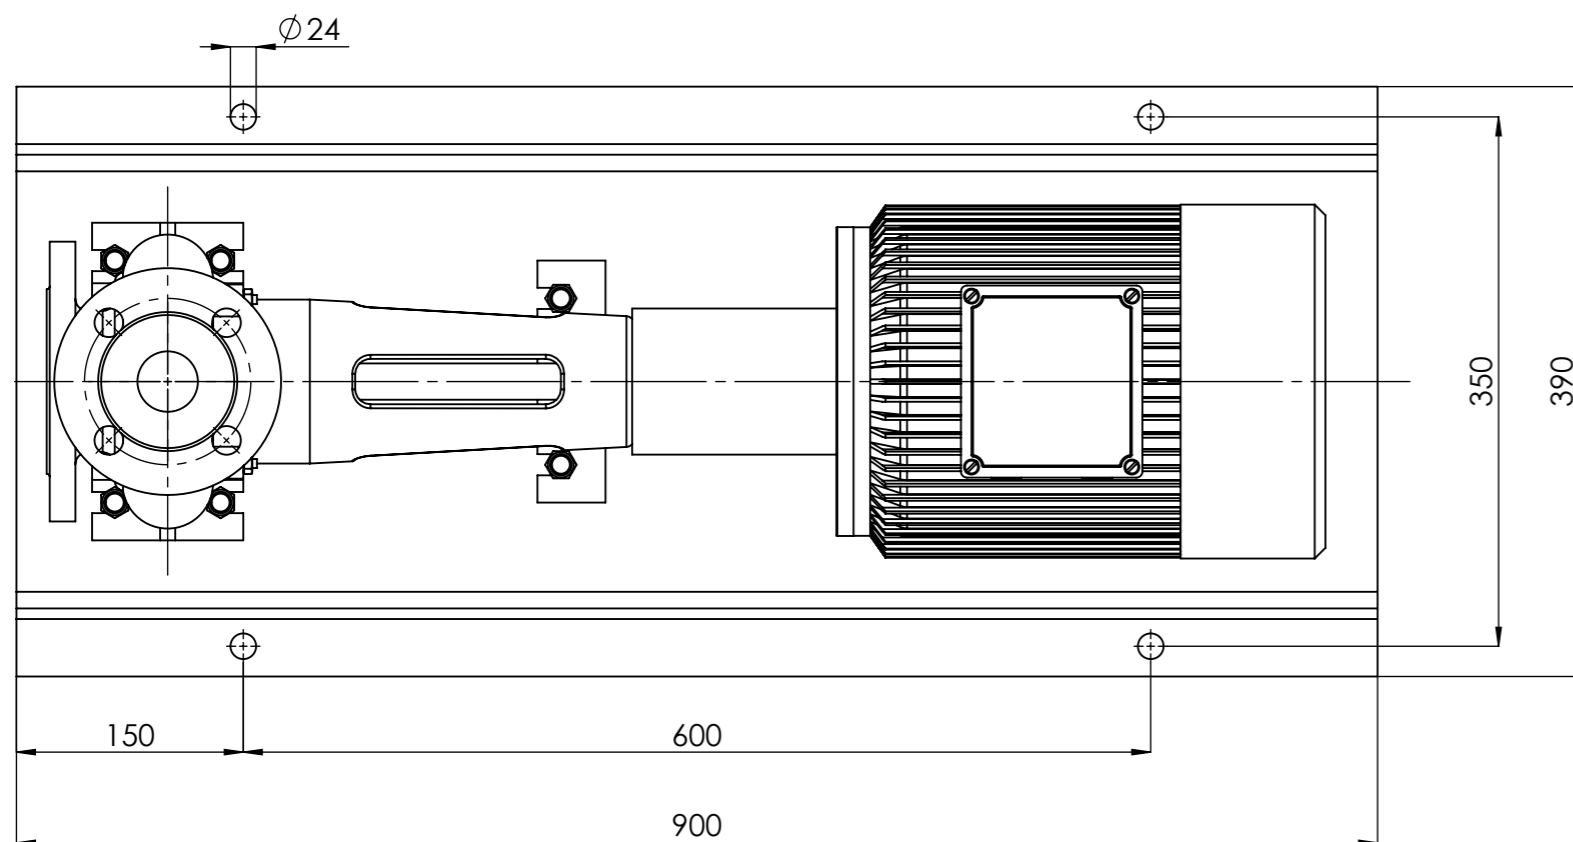

NHVe.40-125 [4,0 kW] n= 2900 obr/min

NHVe.40-125	4,0kW/2900 rpm	 Grudziądz Ul. Droga Jeziorna 8
	112-2	