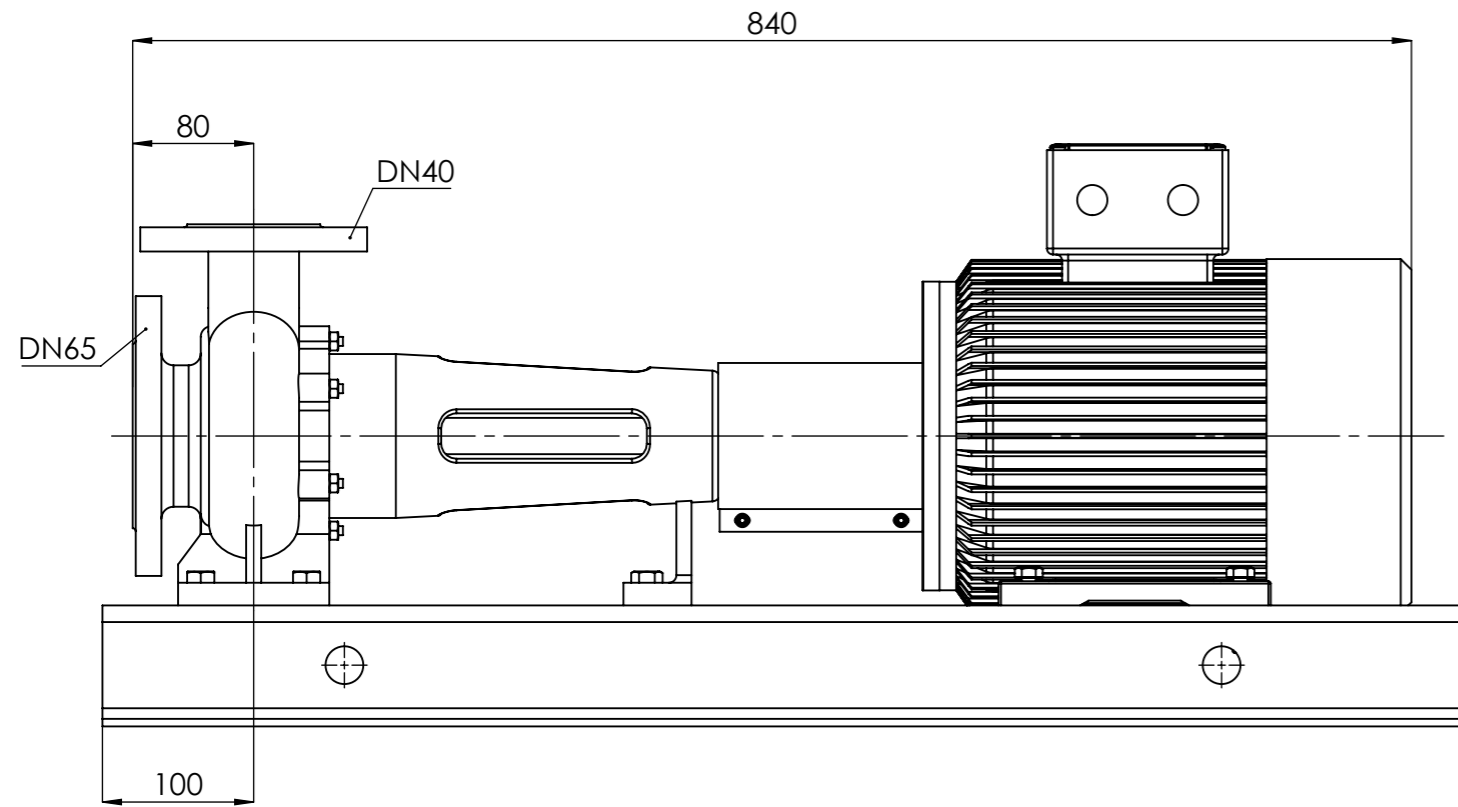

NHVe.40-125 [4,0 kW] n= 2900 obr/min

NHVe.40-125	4,0kW/2900 rpm	 Grudziądz Ul. Droga Jeziorna 8
	112-2	