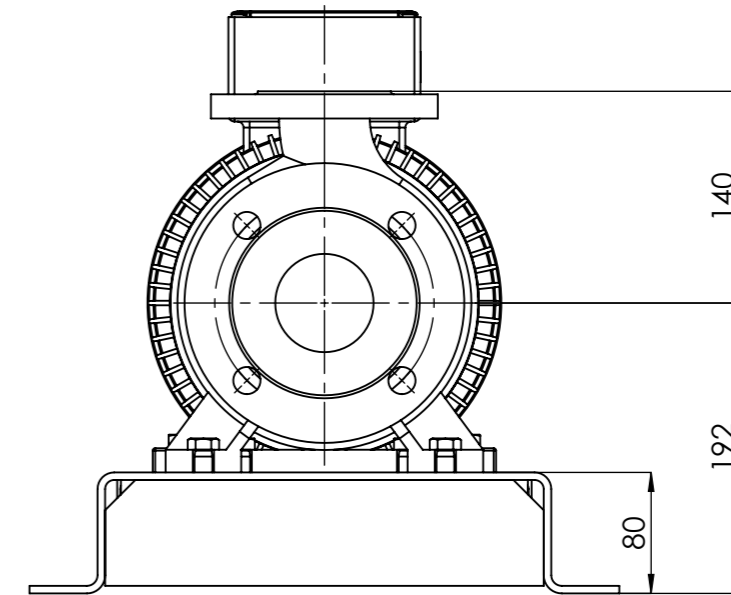

NHVe.40-125 [4,0 kW] n= 2900 obr/min

NHVe.40-125	4,0kW/2900 rpm	 Grudziądz Ul. Droga Jeziorna 8
	112-2	